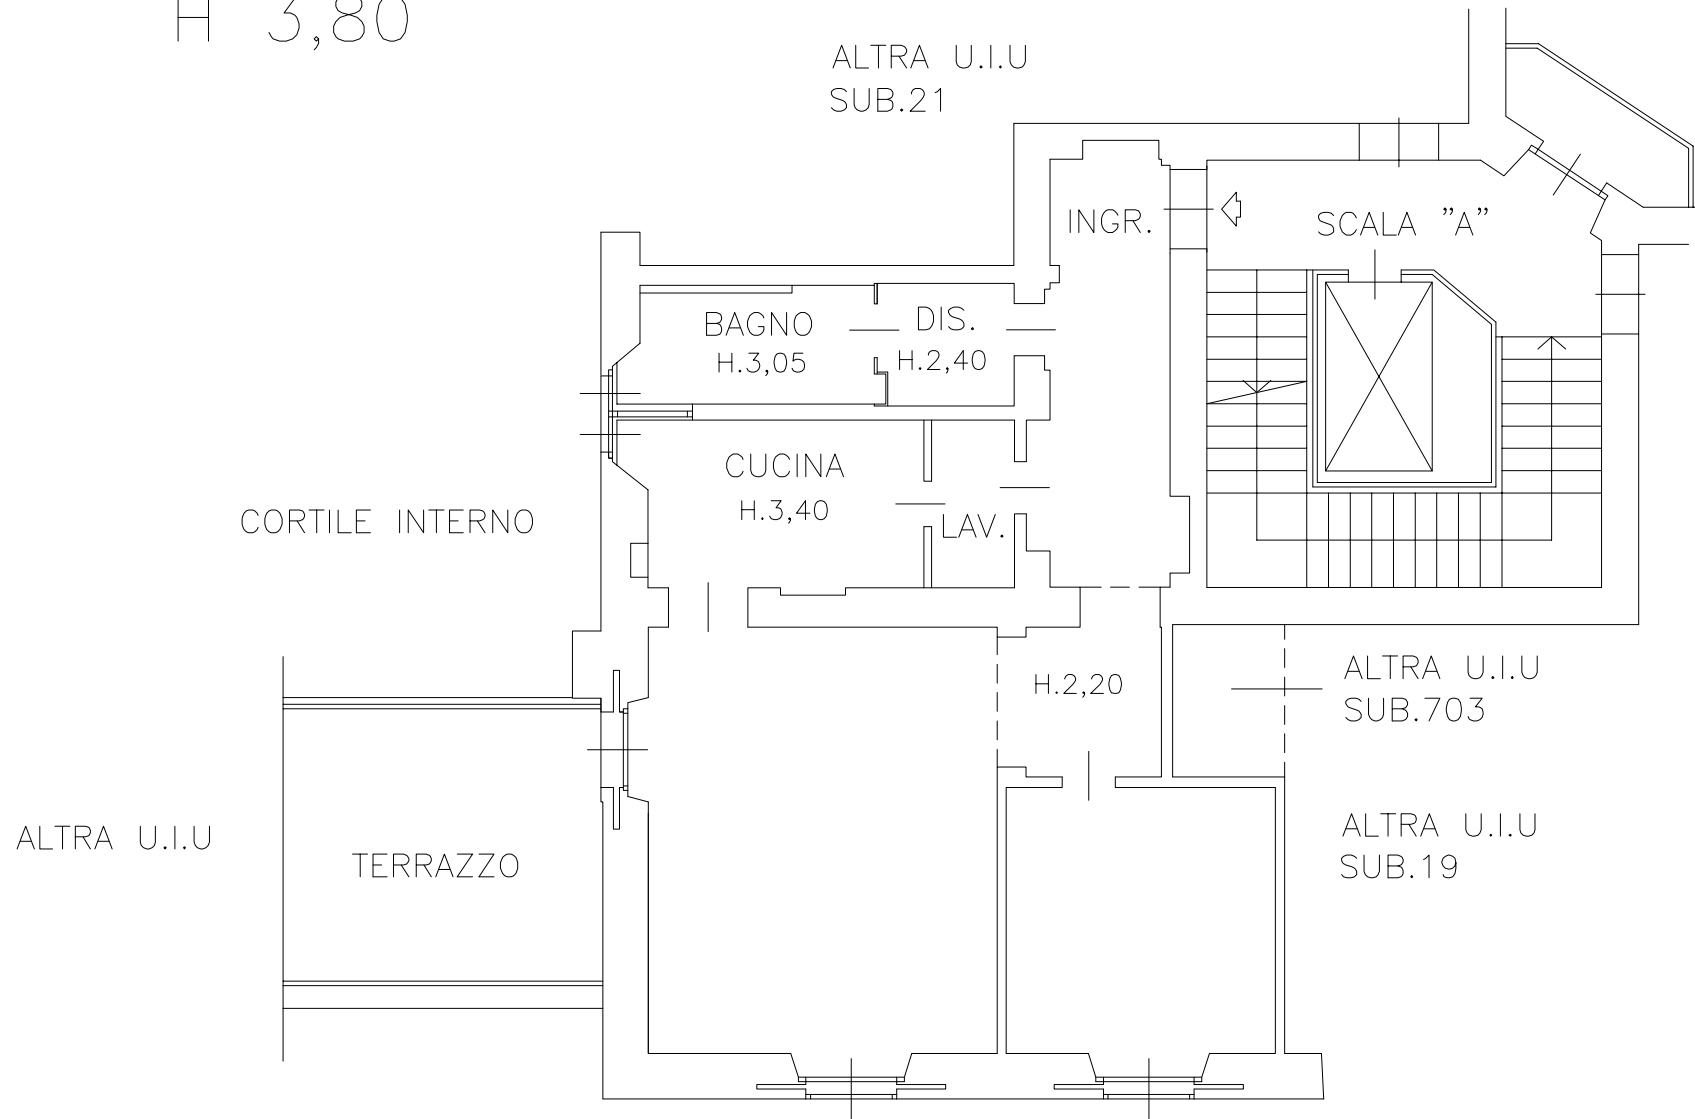

PIANO TERZO

H 3,80

PIAZZALE CADORNA